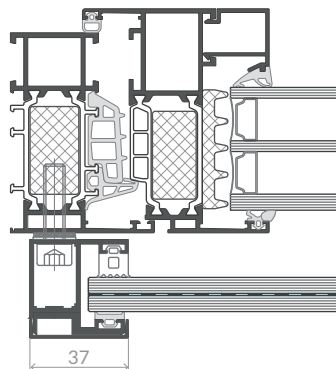

Na bazie systemu AS VGB mogą powstawać balustrady zróżnicowane pod względem sposobu montażu oraz ich wzornictwa:

- balustrada zewnętrzna z oszkleniem mocowanym na krawędziach pionowych okna ze słupkiem lub bez słupka,
- balustrada zewnętrzna z profilem dolnym lub bez,
- balustrada zewnętrzna z dodatkowym słupkiem środkowym,
- balustrada zewnętrzna połączona z fasadą.

Możliwość tworzenia wielu wariantów estetycznych balustrady dopasowanych do wizji projektanta i potrzeb użytkowników.

Wypełnienia przezierne zapewniające pełen dostęp światła do pomieszczenia.

Szkle laminowane hartowane ESG w grubościach od 10,8 mm do 20,8 mm gwarantujące bezpieczeństwo.

Estetyczny pochwyt nakładany na górną krawędź szyby w wariancie aluminium lakierowanym lub ze stali nierdzewnej.

Możliwość stosowania wypełnień fotowoltaicznych produkujących energię elektryczną z promieniowania słonecznego.

Łatwy montaż i prefabrykacja.

Mocowanie balustrady do okna otwieranego

Mocowanie balustrady do słupa fasadowego