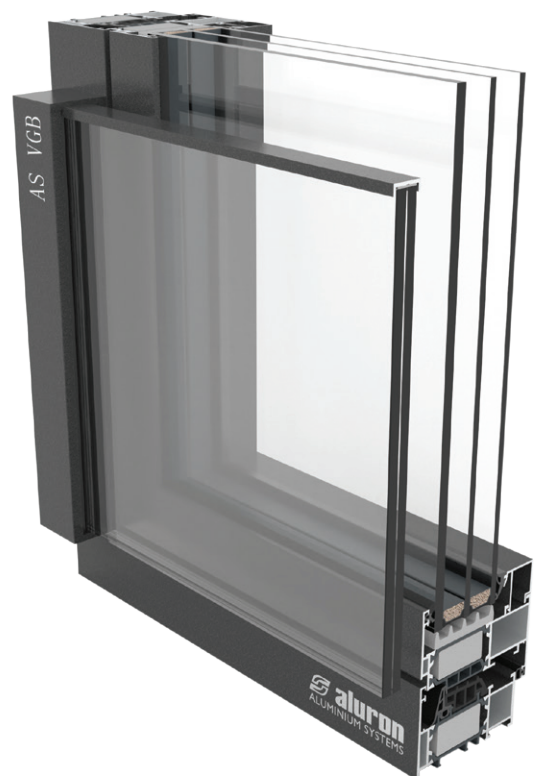

System zintegrowanych balustrad szklanych **AS VGB**

AS VGB to nowoczesny system balustrad szklanych zabezpieczających wysokie okna otwierane znane jako balkony francuskie.

Charakteryzuje się wszechstronnością i bardzo wysokimi właściwościami użytkowymi. Balustrady systemu AS VGB są kompatybilne z oknami aluminiowymi oraz systemami fasadowymi. Stanowią zabezpieczenie oraz interesujący detal zwiększający walory estetyczne projektowanych budynków.

Na bazie systemu AS VGB mogą powstawać balustrady zróżnicowane pod względem sposobu montażu oraz ich wzornictwa:

- balustrada zewnętrzna z oszkleniem mocowanym na krawędziach pionowych okna ze słupkiem lub bez słupka,
- balustrada zewnętrzna z profilem dolnym lub bez,
- balustrada zewnętrzna z dodatkowym słupkiem środkowym,
- balustrada zewnętrzna połączona z fasadą.

Możliwość tworzenia wielu wariantów estetycznych balustrady dopasowanych do wizji projektanta i potrzeb użytkowników.

Wypełnienia przezierne zapewniające pełen dostęp światła do pomieszczenia.

Szkle laminowane hartowane ESG w grubościach od 10,8 mm do 20,8 mm gwarantujące bezpieczeństwo.

Estetyczny pochwyt nakładany na górną krawędź szyby w wariancie aluminium lakierowanym lub ze stali nierdzewnej.

Możliwość stosowania wypełnień fotowoltaicznych produkujących energię elektryczną z promieniowania słonecznego.